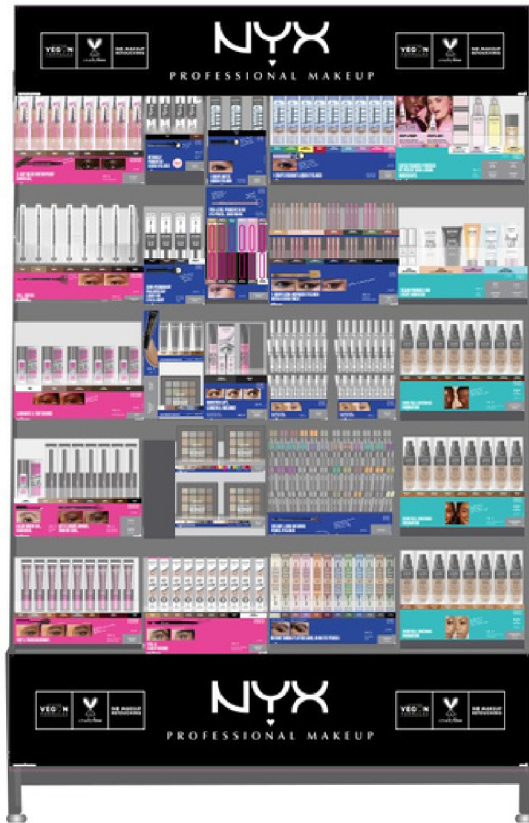

NYX

DIMENSIONS	4FTMFS
W	4FT (49 in)
H	5.3FT (63.5in)
D	2.2FT (26.5in)
Module(12in)	20set