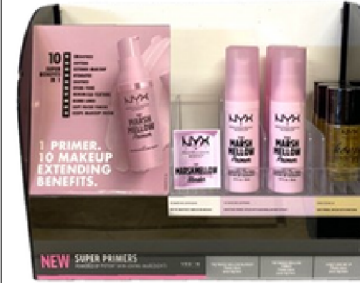

## On The Rise Mascara, Primer

**OTRL/ 2OTRL6**  
\$42.00

OTRL01 x 3pc x \$7.00  
OTRLB x 3pcs x \$7.00

## Precision Brow Pencil

**PBP/ 3BPB**  
\$312.00

PBP01-08(8C) x 6pcs x \$6.50

## Powder Puff Lippie

**PPL/ 3PPL**  
\$132.00

PPL 01-08(8C) x 3pc x \$5.50

## Super Primers

**3PRIME1**  
\$96.00

PRBPS01 x 3PC x 8.50  
MMBS01 x 3pc x \$5.50  
MMP01 x 3pc x \$9.00  
HDMUR01 x 3pc x \$9.00